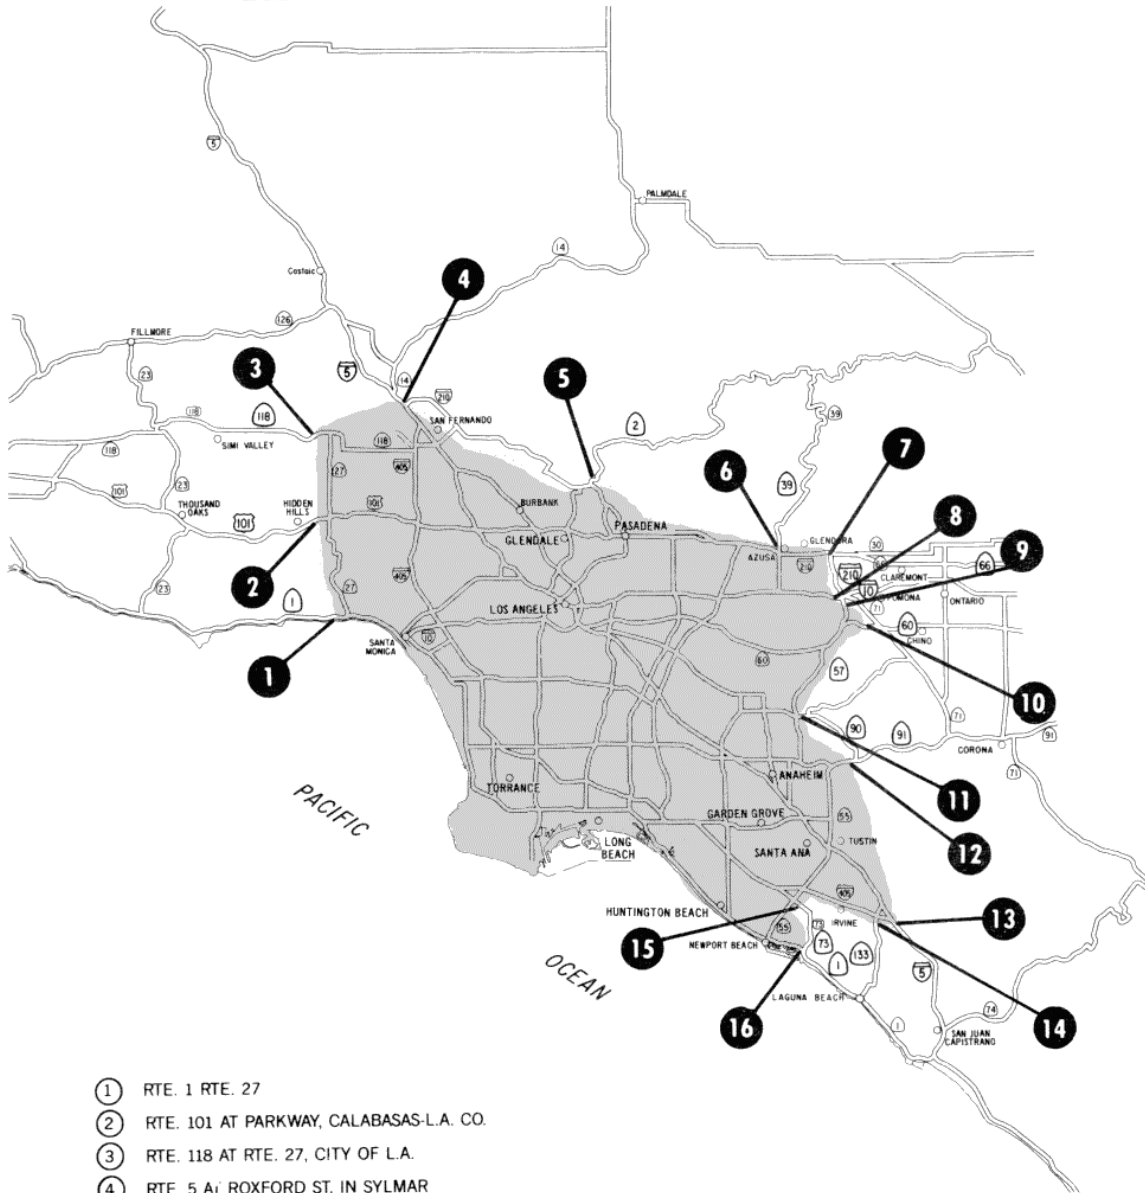

CURFEW MAP LOS ANGELES AREA

- ① RTE. 1 RTE. 27
- ② RTE. 101 AT PARKWAY, CALABASAS-L.A. CO.
- ③ RTE. 118 AT RTE. 27, CITY OF L.A.
- ④ RTE. 5 At ROXFORD ST, IN SYLMAR
- ⑤ RTE. 210 AT LA TUNA CANYON RD
- ⑥ RTE. 39 AT SIERRA MADRE AVE, CITY OF AZUSA
- ⑦ RTE. 210 AT SUNFLOWER AVE. IN GLENDORA
- ⑧ RTE. 10 AT RTE. 57
- ⑨ RTE. 57 AT RTE. 10 & 210
- ⑩ RTE. 60 AT RTE. 71
- ⑪ RTE. 90 AT RTE. 57
- ⑫ RTE. 91 AT RTE. 90
- ⑬ RTE. 5 AT RTE. 405
- ⑭ RTE. 133 AT RTE. 405
- ⑮ RTE. 73 AT RTE. 55
- ⑯ RTE. 1 AT RTE. 73

**LOS ANGELES
AND VICINITY**
NO
MOVEMENT BETWEEN
6-9 A.M. & 3-6 P.M.
WITHIN SHADED AREA